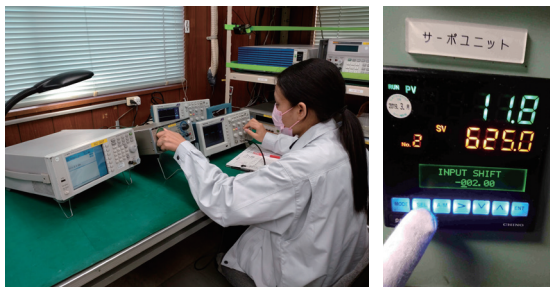

「当社が請け負う業務は精緻、正確が絶対命題。寸時も気を緩めることなく、求められたタスクを完遂しなければなりません」

「通信機器サービス」「電気工事サービス」測定機器校正サービスを事業の3本柱に成長軌道を歩んできた「センシン電気株式会社」代表取締役社長の金澤健一さんが業務で働くスタンスだ。

電気工事サービス

基幹インフラに関わる
3事業で躍進

代表取締役社長
 金澤健一さん
 青森県立十和田工業高校電気科卒。就職説明会で出会ったOBの社長に惹かれ、1980年創業の「センシン電気株式会社」に入社、技術職人として下積みで経験を積み、尊敬する社長の他界後、2020年3月、代表取締役に就任。

「測定機器校正サービス」は、1996年に開設したキャリアレーション（校正）センターで行う。工場や医療機関、研究機関などに欠かせない電子機器や通信機器、電気設備が正しく動作するかを測定する電圧電流計やオシロスコープなどの電子機器用測定機器や度量衡機器を対象に気温や湿度などの

測定機器の校正サービス

環境の変化でわずかに膨張したり、縮小したりして生じる狂いを標準器などを用いて正しい値になるよう調整したりする業務で、ISO対応書類や校正証明書を作成やトレーサビリティ、試験成績書などの作成まで請け負う。リーダー会社、電子機器会社、住宅設備会社、計測機器会社などから依頼が来る。